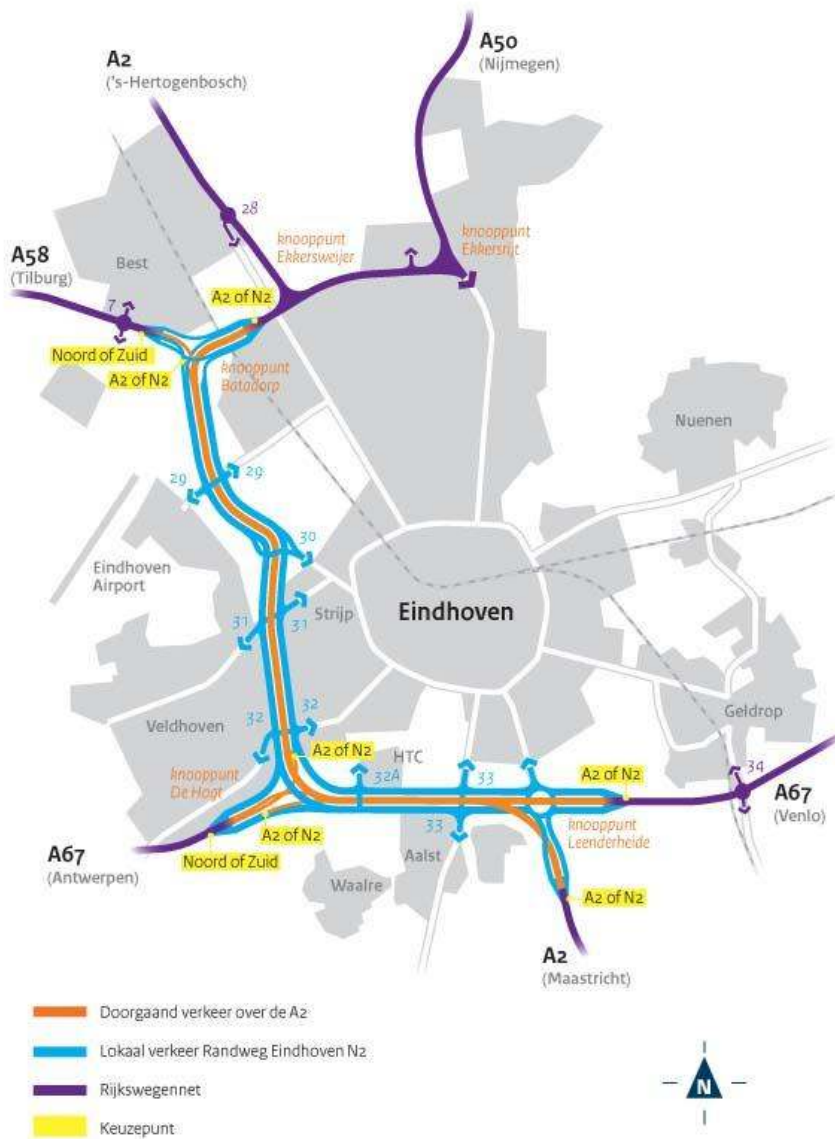

Routebeschrijving NH Conference Centre Koningshof:

Algemeen: Vanwege de vele verkeerswerkzaamheden rondom Eindhoven adviseren wij gasten bij het naderen van Eindhoven het navigatiesysteem uit te zetten en de bewegwijzeringborden te volgen.

Momenteel liggen er rondom Eindhoven twee wegen.

1. Het doorgaand verkeer dat richting Venlo of Maastricht moet neemt de oranje route (A2). Voor NH Koningshof moet je deze niet nemen. Het wordt aangegeven met de bewegwijzeringborden. Let op, dit is de middelste baan.
2. Voor het lokale verkeer rondom Eindhoven volgt de blauwe route (N2). Deze weg moet men nemen voor NH Koningshof. Hierbij moet u Eindhoven/Waalre/Veldhoven aanhouden. Vanuit het zuiden is dit identiek.

ROUTEBESCHRIJVING

PER AUTO

VANUIT 's HERTOGENBOSCH:

- Volg de A2 richting Eindhoven
- Volg afslagroute 29 t/m 33 richting Waalre/Veldhoven
- Bij afslag 32 Veldhoven verlaat u de snelweg
- Onder aan de afslag gaat u rechtsaf en vervolgens volgt u de borden Koningshof
- Na ca. 3 km rechtdoor vindt u aan de linkerkant NH Koningshof.

VANUIT BREDA / TILBURG:

- Volg de A58 richting Veldhoven
- Volg de N2, afslagroute 29 t/m 33 richting Waalre/Veldhoven
- Bij afslag 32 Veldhoven verlaat u de snelweg
- Onder aan de afslag gaat u rechtsaf en vervolgens volgt u de borden Koningshof
- Na ca. 3 km rechtdoor vindt u aan de linkerkant NH Koningshof.