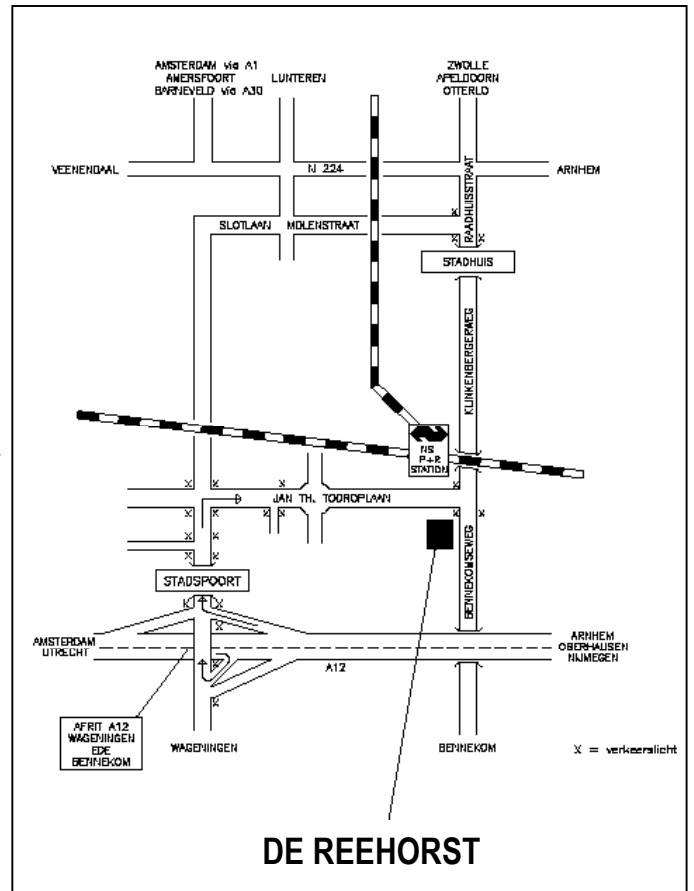

De Reehorst

HOTEL & CONGRESCENTRUM

PER AUTO

Vanuit richting UTRECHT/ARNHEM

Vanaf de A12 (richting Arnhem of Utrecht) neemt u de afslag Ede/Wageningen (afrit 24). Volg Ede en vervolgens de ANWB borden "De Reehorst".

Vanuit richting DEN BOSCH/NIJMEGEN

Vanaf de A50 (richting Arnhem) neemt u de A12 richting Utrecht. Vervolgens neemt u de afslag Ede/Wageningen (afrit 24). Volg Ede en vervolgens de ANWB borden "De Reehorst".

Vanuit richting AMERSFOORT

Vanaf de A1 (richting Barneveld) neemt u de afslag naar de A30, richting Ede. Op de A30 neemt u de afslag Ede. U rijdt de A30 helemaal af en volgt de richting Ede-Zuid. Via knooppunt Maanderbroek komt u op de A12 richting Arnhem. Hier neemt u de eerstvolgende afslag Ede/Wageningen (afrit 24). Volg Ede en vervolgens de ANWB-borden "De Reehorst".

Vanuit richting ZWOLLE/APELDOORN

Via de A50 (richting Arnhem) op knooppunt Grijsoord de A12 richting Utrecht volgen. Vervolgens neemt u de afslag Ede/Wageningen (afrit 24). Volg Ede en vervolgens de ANWB borden "De Reehorst".

Binnendoor vanuit Apeldoorn kunt u vanaf de N304 de borden richting Ede volgen. Rij in Ede alsmaar rechtdoor en volg de ANWB borden "De Reehorst".

De Reehorst beschikt over een parkeerterrein voor 700 auto's. De kosten bedragen € 3,50 per dag.

PER TREIN

De Reehorst ligt op slechts 250 meter afstand van het NS-Intercity-station **Ede-Wageningen**.

Vanaf het station loopt u in enkele minuten naar De Reehorst (loop het perron af en neem uitgang zuidzijde, ca. 250 meter rechtdoor lopen en dan treft u De Reehorst aan uw rechterzijde).

Overzicht treinen en reistijden naar De Reehorst:

Vanaf station	aantal keer p.u.	gemiddelde reistijd
Amsterdam CS	4	55 min.
Amersfoort	3	45 min.
Arnhem	5	10 min.
Den Haag CS	3	1 uur en 10 min.
Rotterdam CS	3	1 uur en 5 min.
Utrecht CS	4	25 min.

Voor meer informatie OV-reisinformatie: 0900-9292 (€ 0,70 p/m) of via internet op www.9292ov.nl

Adresgegevens

Hotel & Congrescentrum De Reehorst
Bennekomseweg 24
6717 LM EDE GLD
telefoon: 0318-750300
telefax: 0318-750301
e-mail: info@reehorst.nl
internet: www.reehorst.nl